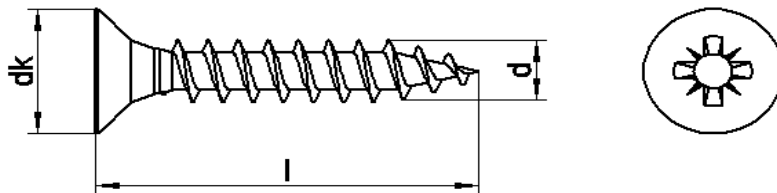

# ART. 6112

disponibile in A2 / A4

available in A2 / A4

Vite per legno

a testa svasata piana con impronta croce Z (Pozidrive), totalmente filettate

Wood screw

Cross recessed Z (Pozidrive) countersunk head, full thread

Testa rinforzata  
Double Head

d	M3	M3,5	M4	M4,5	M5	M6
dk max. (mm)	6	7	8	9	10	12
[pozidrive]	Z 1	Z 2	Z 2	Z 2	Z 2	Z 3
l - disponibili (mm) l - disponibles (mm)	10 a/to 40	12 a/to 50	12 a/to 80	16 a/to 80	20 a/to 120	20 a/to 140