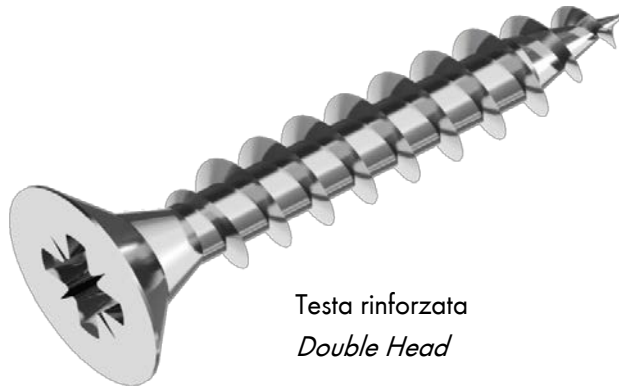

# ART. 6112

disponibile in A2 / A4

available in A2 / A4

Vite per legno

a testa svasata piana con impronta croce Z (Pozidrive), totalmente filettate

Wood screw

Cross recessed Z (Pozidrive) countersunk head, full thread

Testa rinforzata  
Double Head

d	M3	M3,5	M4	M4,5	M5	M6
dk max. (mm)	6	7	8	9	10	12
[pozidrive]	Z 1	Z 2	Z 2	Z 2	Z 2	Z 3
l - disponibili (mm) l - disponibles (mm)	10 a/to 40	12 a/to 50	12 a/to 80	16 a/to 80	20 a/to 120	20 a/to 140